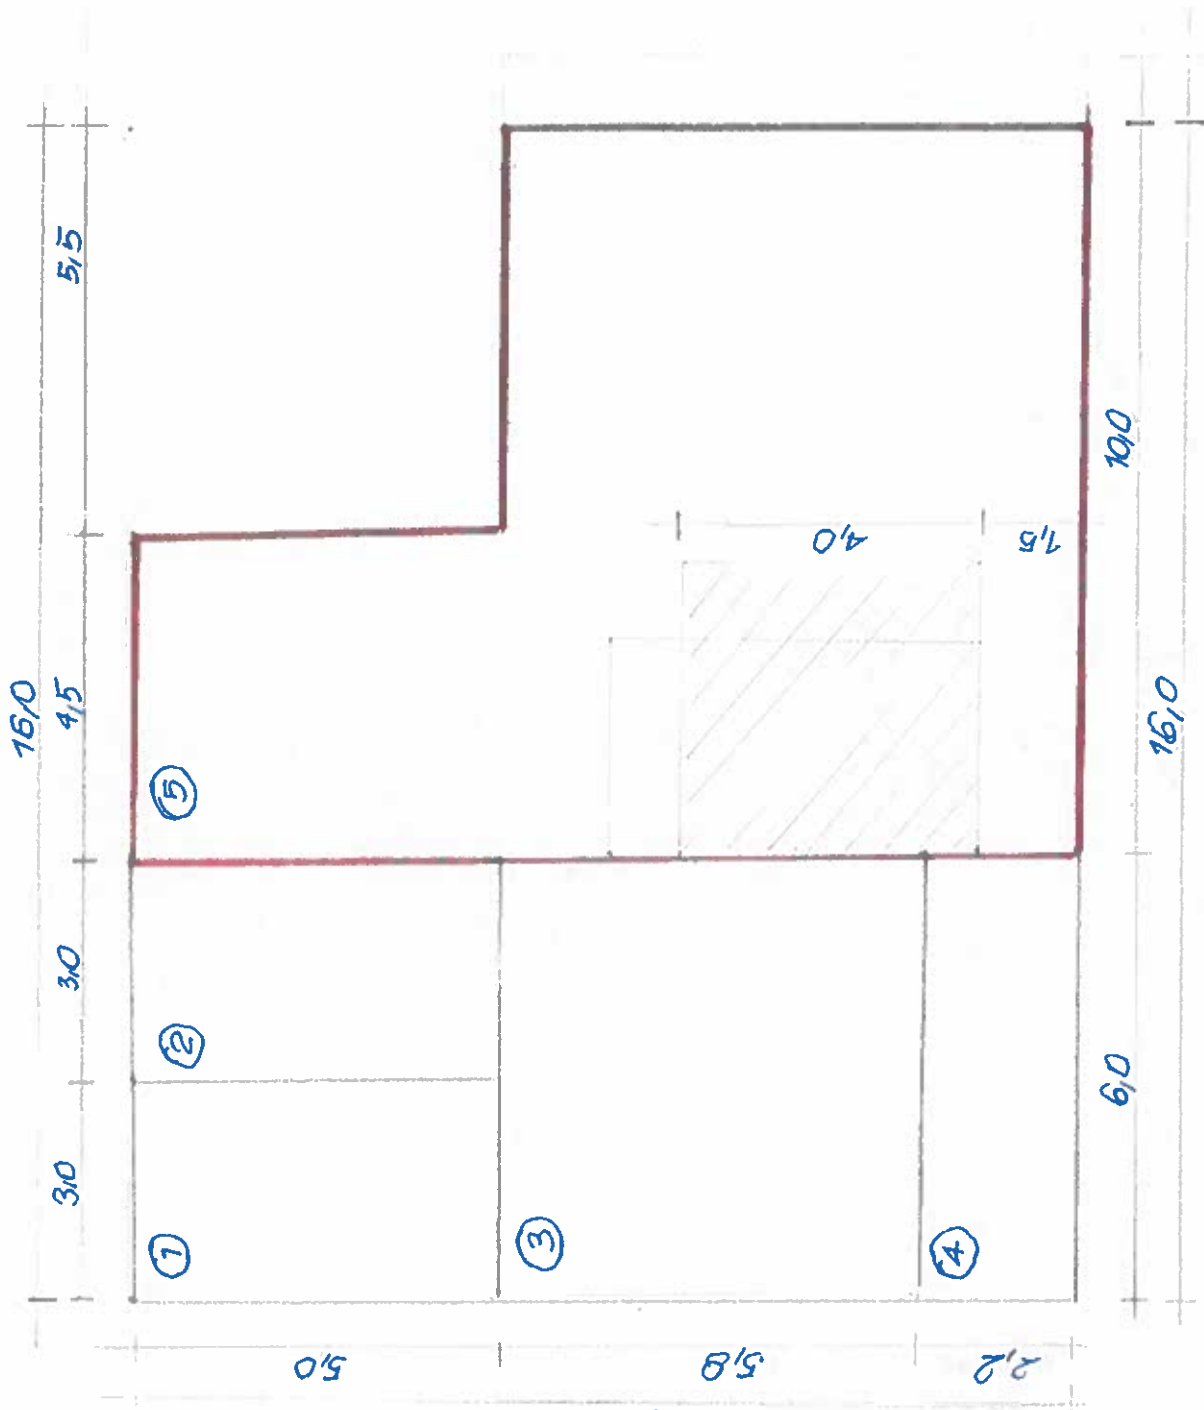

SZKIC ZABUDOWY OBIĘKTOWEJ DO MODERNIZACJI

LEGENDA

ALTANKA  
OGRODZONA  
40x40 M  
LUB  
3,0 x 50 M

- ① WIATA STALONA
- ② WIATA STALONA
- ③ MAGAZYN
- ④ SCHOWEK NA DREWN
- ⑤ ZABUDOWA BRILCHA

— TEREN DO MODERNIZACJI

SKALA 1:100